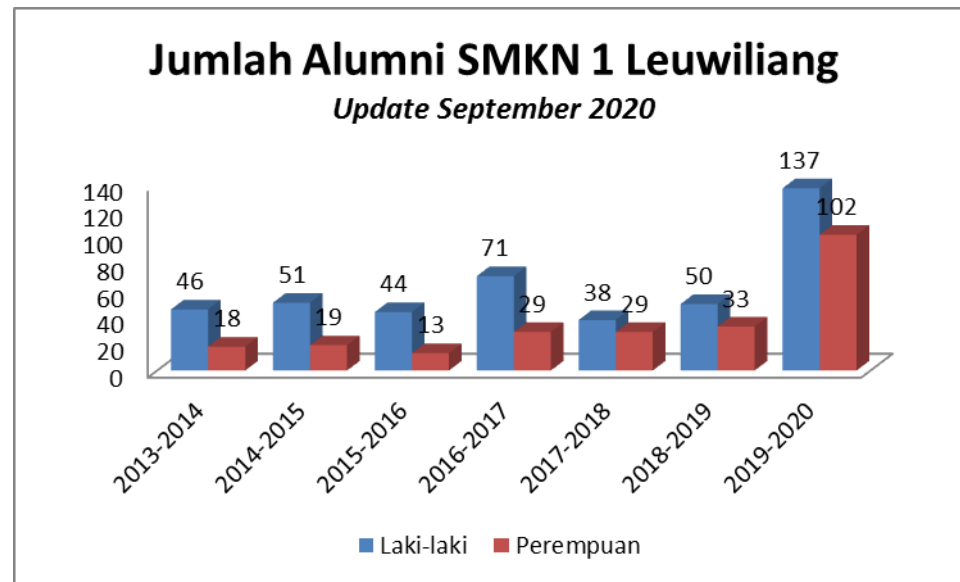

PROFIL ALUMNI SMK NEGERI 1 LEUWILIANG
(Update Data September 2020)

JK/TP	2013-2014	2014-2015	2015-2016	2016-2017	2017-2018	2018-2019	2019-2020	Jumlah
Laki-laki	46	51	44	71	38	50	137	437
Perempuan	18	19	13	29	29	33	102	243
Jumlah	64	69	56	90	67	83	239	680

SEBARAN KEBERLANJUTAN ALUMNI SMK NEGERI 1 LEUWILIANG
(Update Data September 2020)

Keterangan/TP	TP. 2013-2014	TP. 2014-2015	TP.2015-2016	TP. 2016-2017	TP. 2017-2018	TP. 2018-2019	TP. 2019-2020	Jumlah
Bekerja	14	42	46	74	37	27	40	280
Melanjutkan	1	4	0	1	1	1	21	29
Wirausaha	2	3	11	25	8	0	7	56
Belum Bekerja	0	0	0	0	0	0	131	131
Belum Teridentifikasi	47	21	0	0	21	55	40	184
Jumlah	64	70	57	100	67	83	239	680